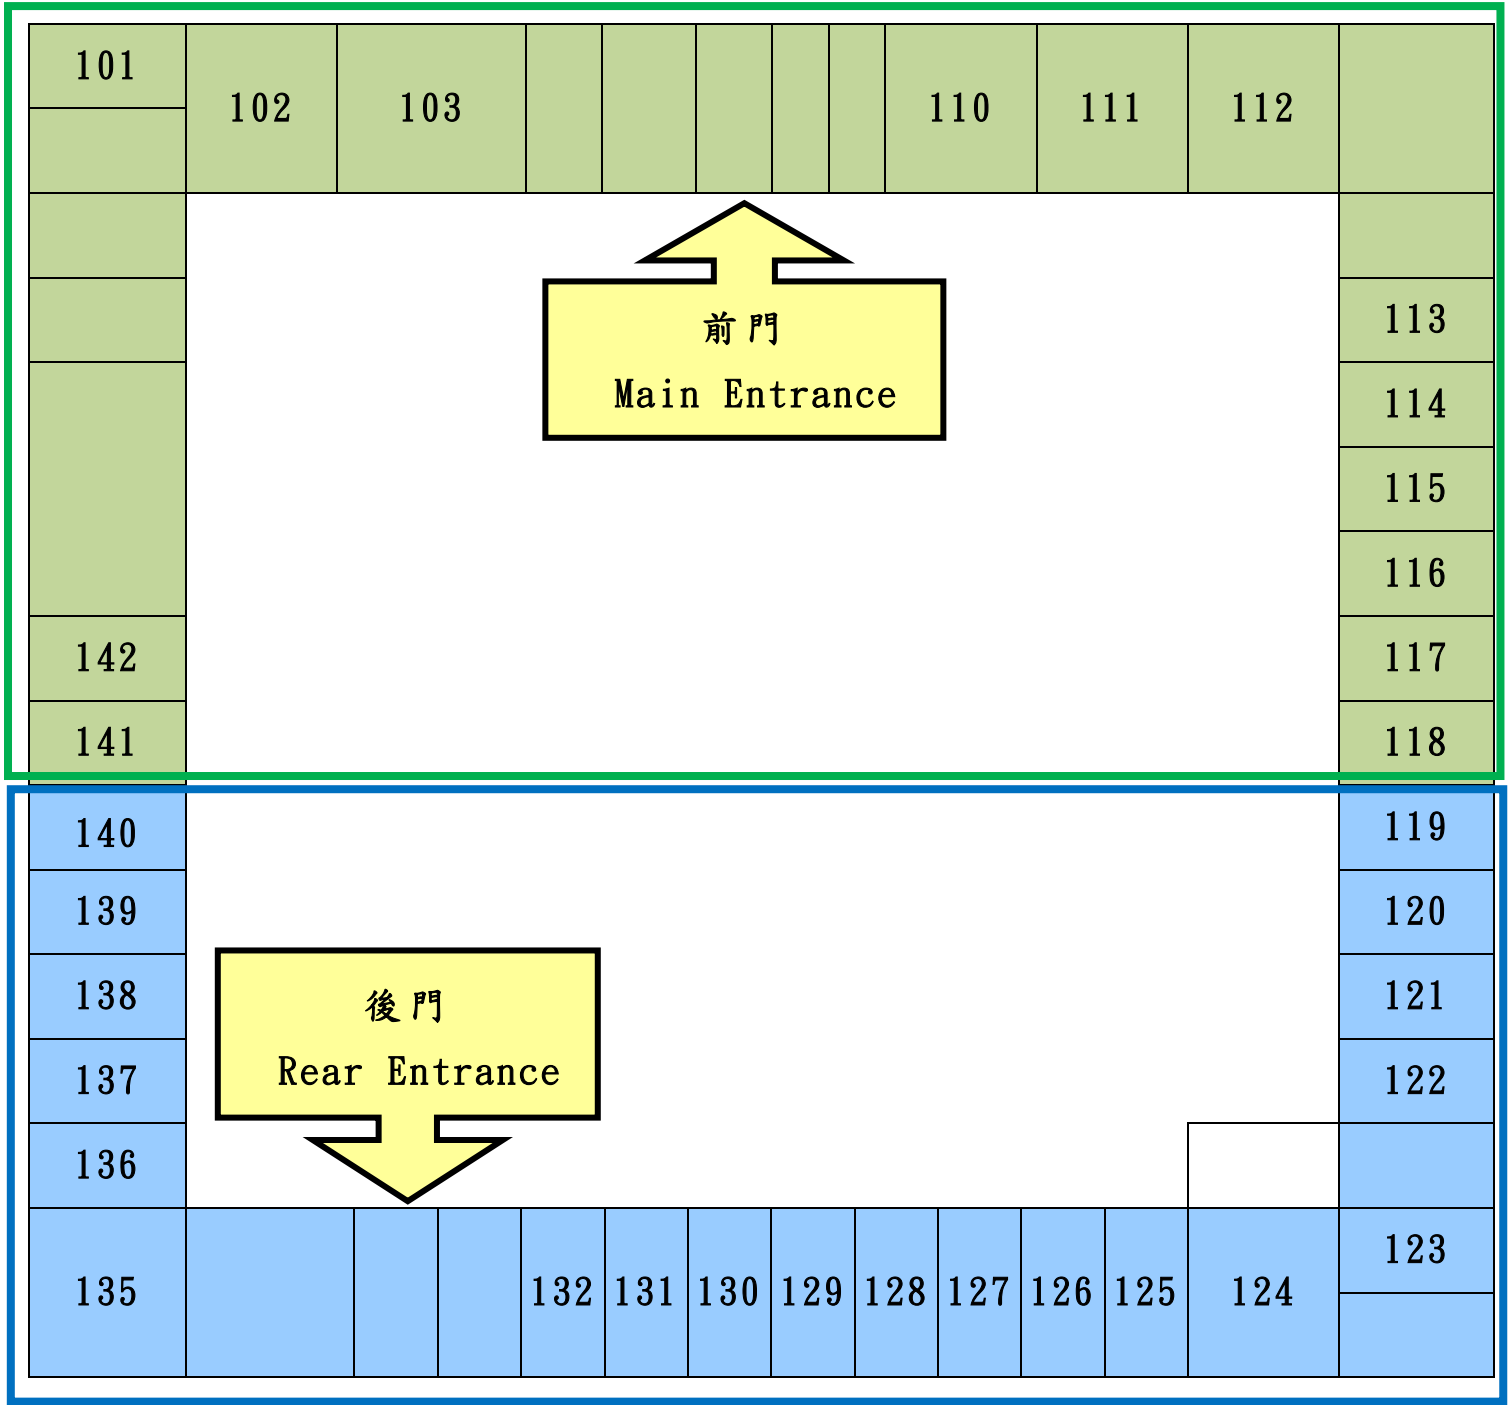

# 涵星二莊 緊急疏散簡圖 (一樓)

## Emergency Evacuation Map (1<sup>st</sup> Floor)

# 涵星二莊 緊急疏散簡圖 (三樓)

## Emergency Evacuation Map (3<sup>rd</sup> Floor)