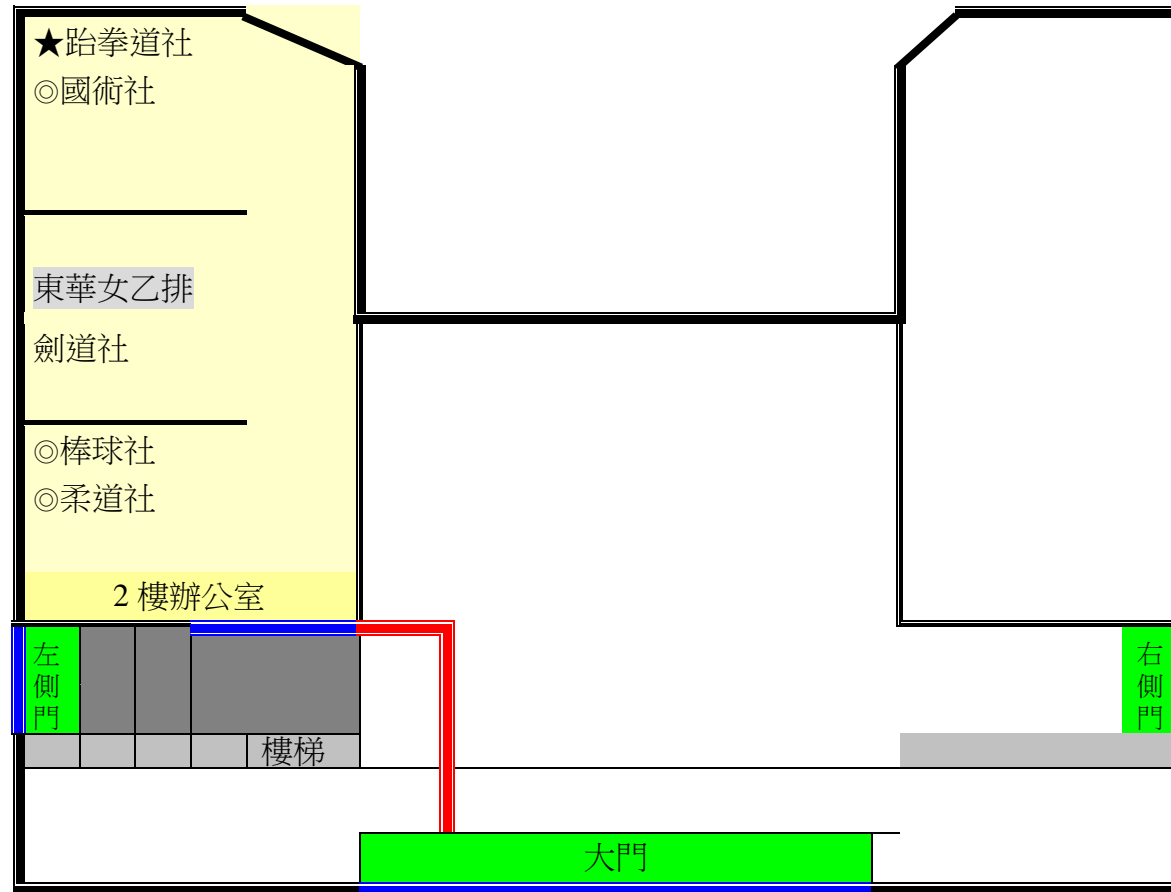

110 學年度社團辦公室位置圖

司令台舊體育館左側二樓(暫定)

★社評 特優 社團

◎社評 優等 社團

有更動的社團

大搬家的社團(換棟)

新正式性社團

多容館三樓(暫定)