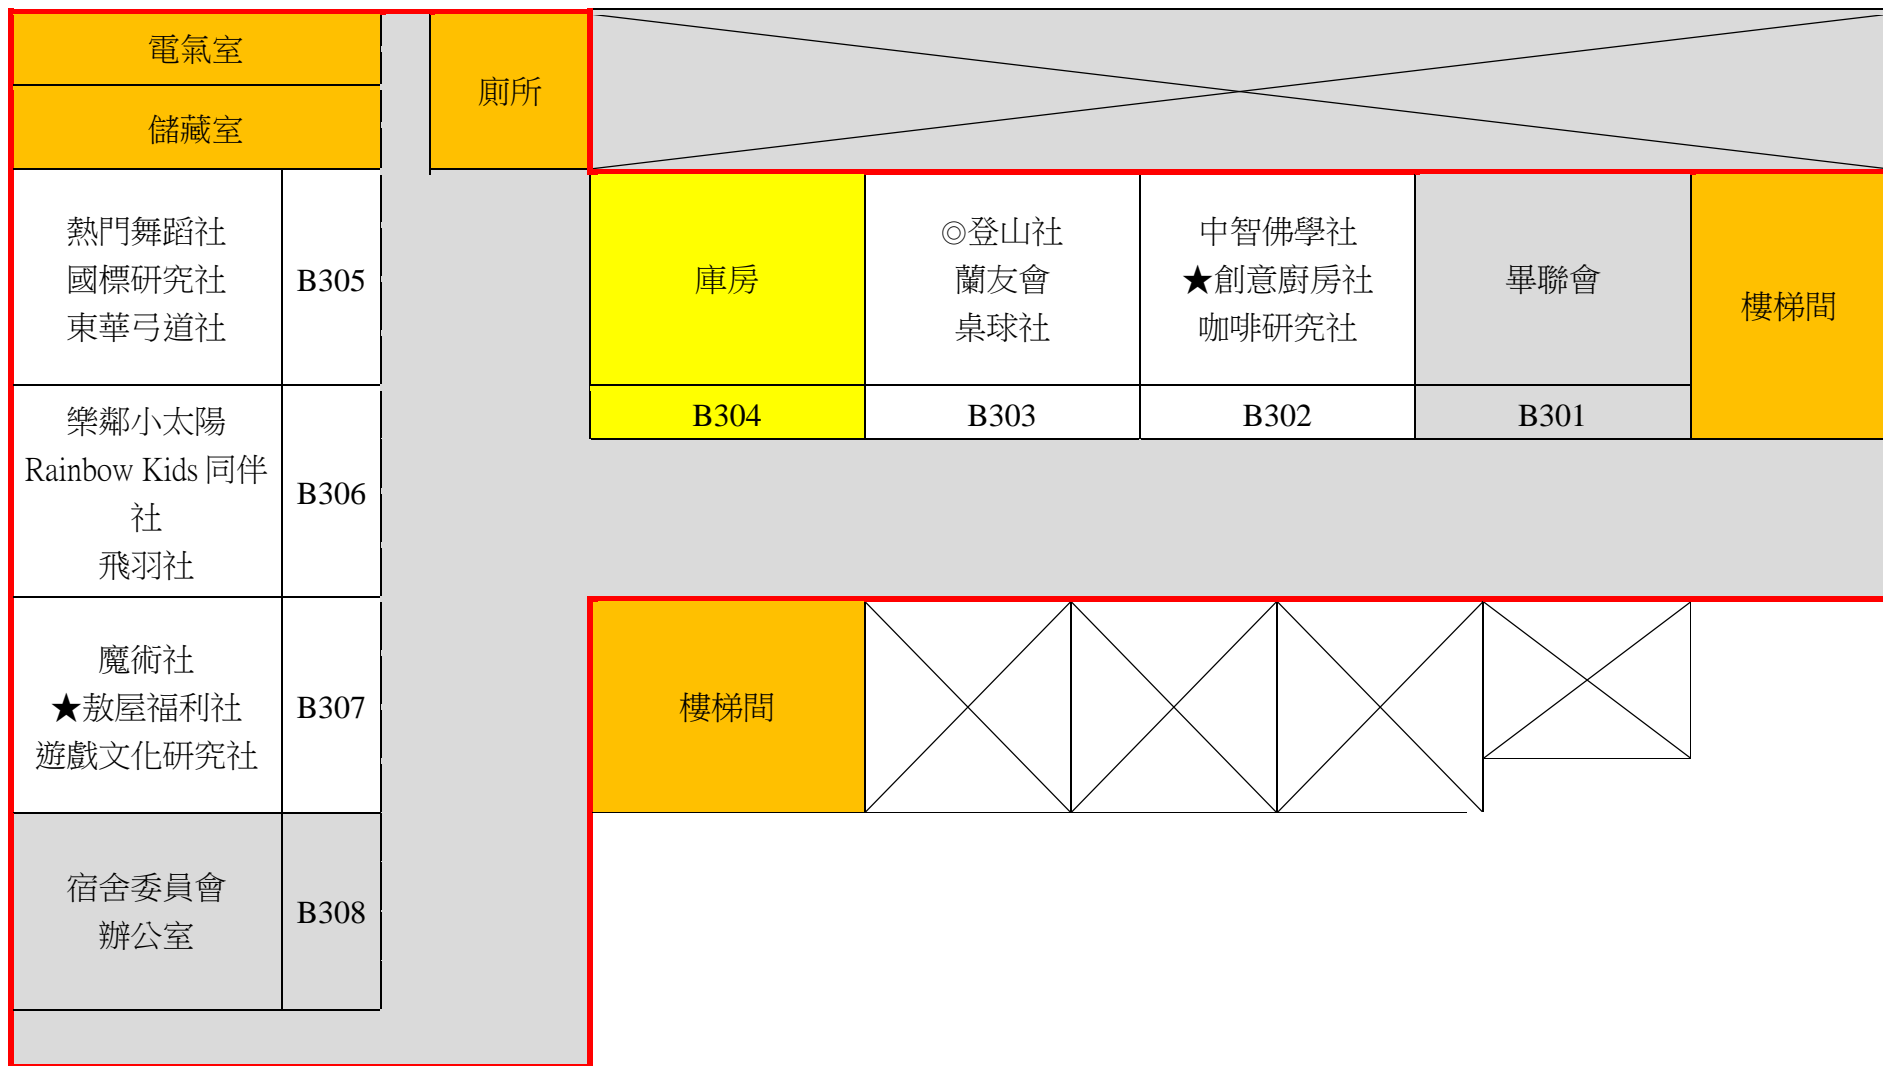

110 學年度社團辦公室位置圖

司令台舊體育館左側二樓(暫定)

★社評 特優 社團

◎社評 優等 社團

有更動的社團

大搬家的社團(換棟)

新正式性社團

多容館三樓(暫定)

★社評 特優 社團

◎社評 優等 社團

有更動的社團

大搬家的社團(換棟)

新正式性社團

學生活動中心 行政區一樓(暫定)

★社評 特優 社團

◎社評 優等 社團

有更動的社團

大搬家的社團(換棟)

新正式性社團

學生活動中心 行政區二樓(暫定)

★社評 特優 社團

◎社評 優等 社團

有更動的社團

大搬家的社團(換棟)