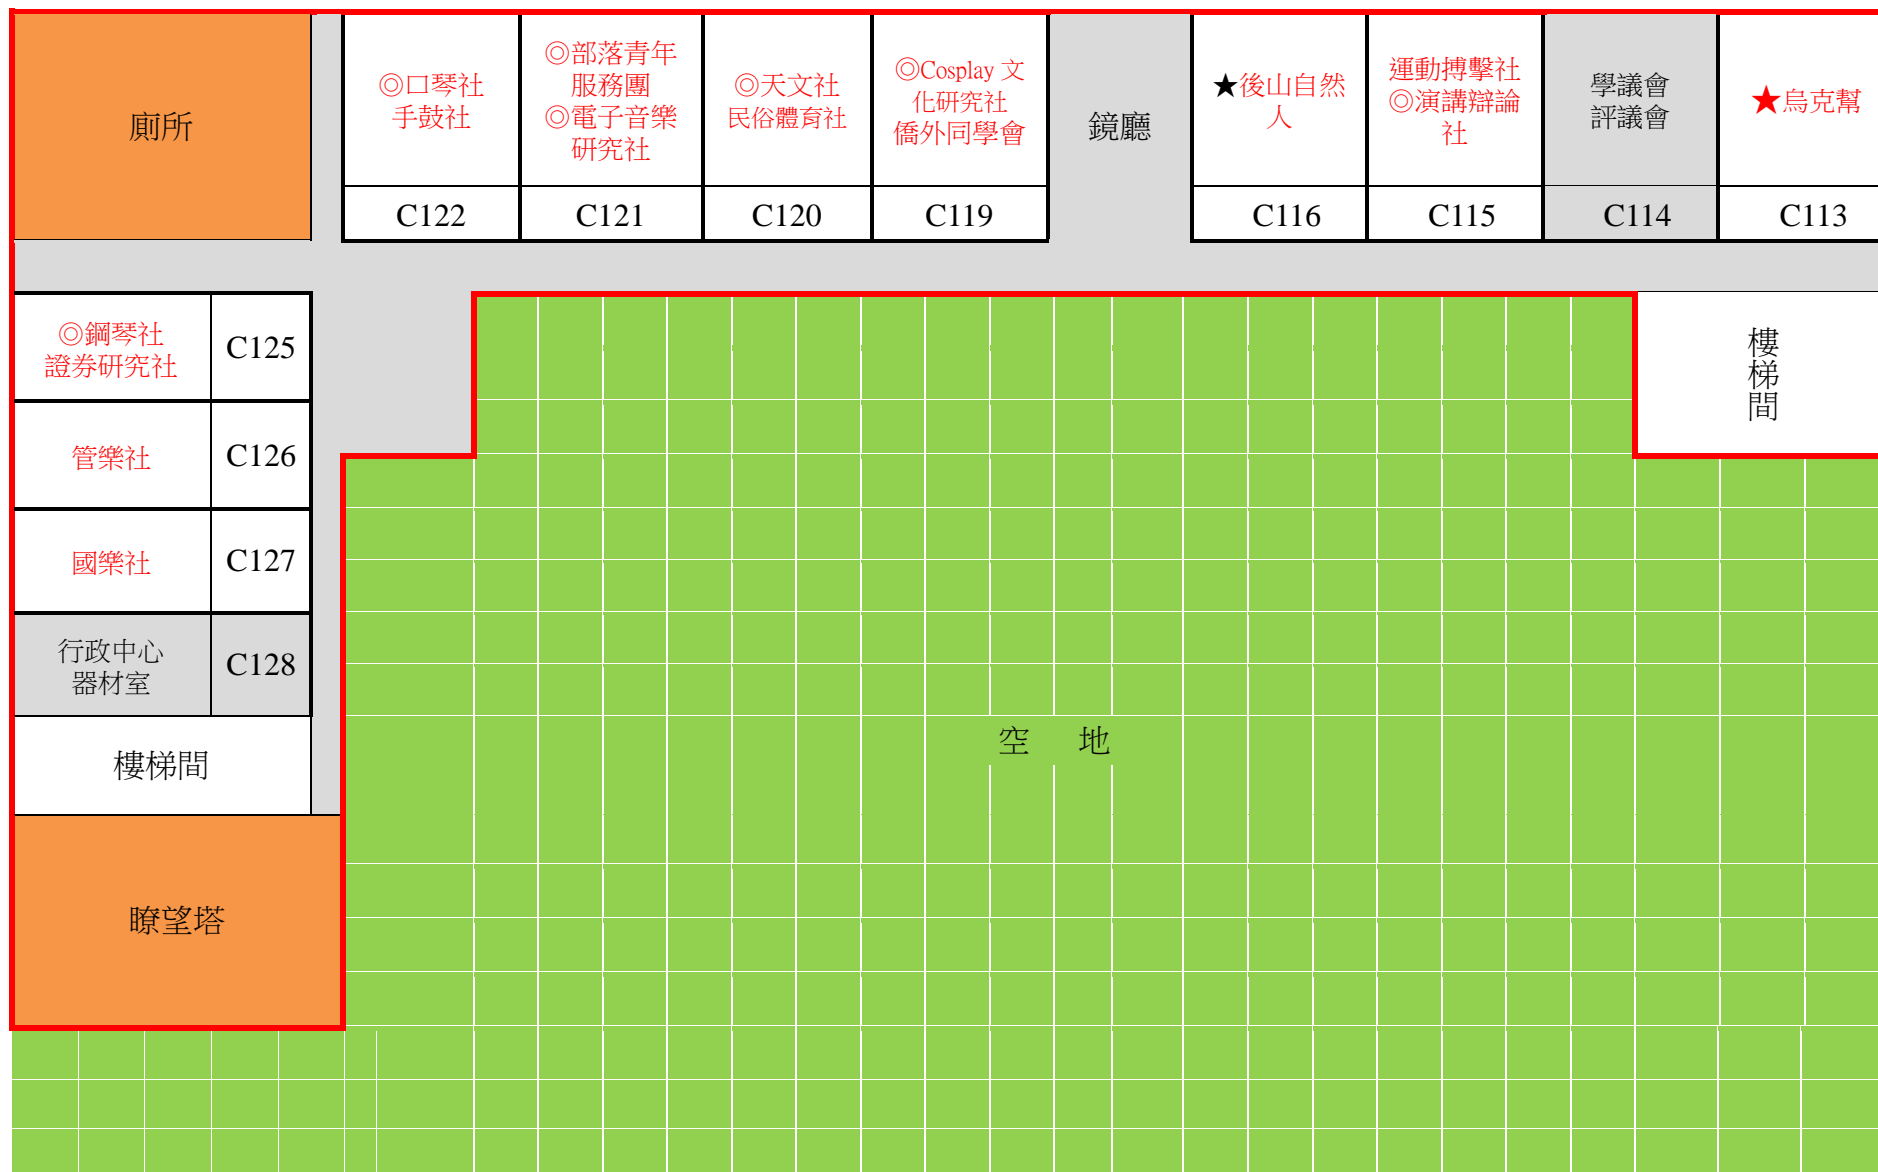

110 學年度社團辦公室位置圖

司令台舊體育館左側二樓(暫定)

★社評 特優 社團

◎社評 優等 社團

有更動的社團

大搬家的社團(換棟)

新正式性社團

多容館三樓(暫定)

★社評 特優 社團

◎社評 優等 社團

有更動的社團

大搬家的社團(換棟)

新正式性社團

學生活動中心 行政區一樓(暫定)

★社評 特優 社團

◎社評 優等 社團

有更動的社團

大搬家的社團(換棟)

新正式性社團

學生活動中心 行政區二樓(暫定)

★社評 特優 社團

◎社評 優等 社團

有更動的社團

大搬家的社團(換棟)