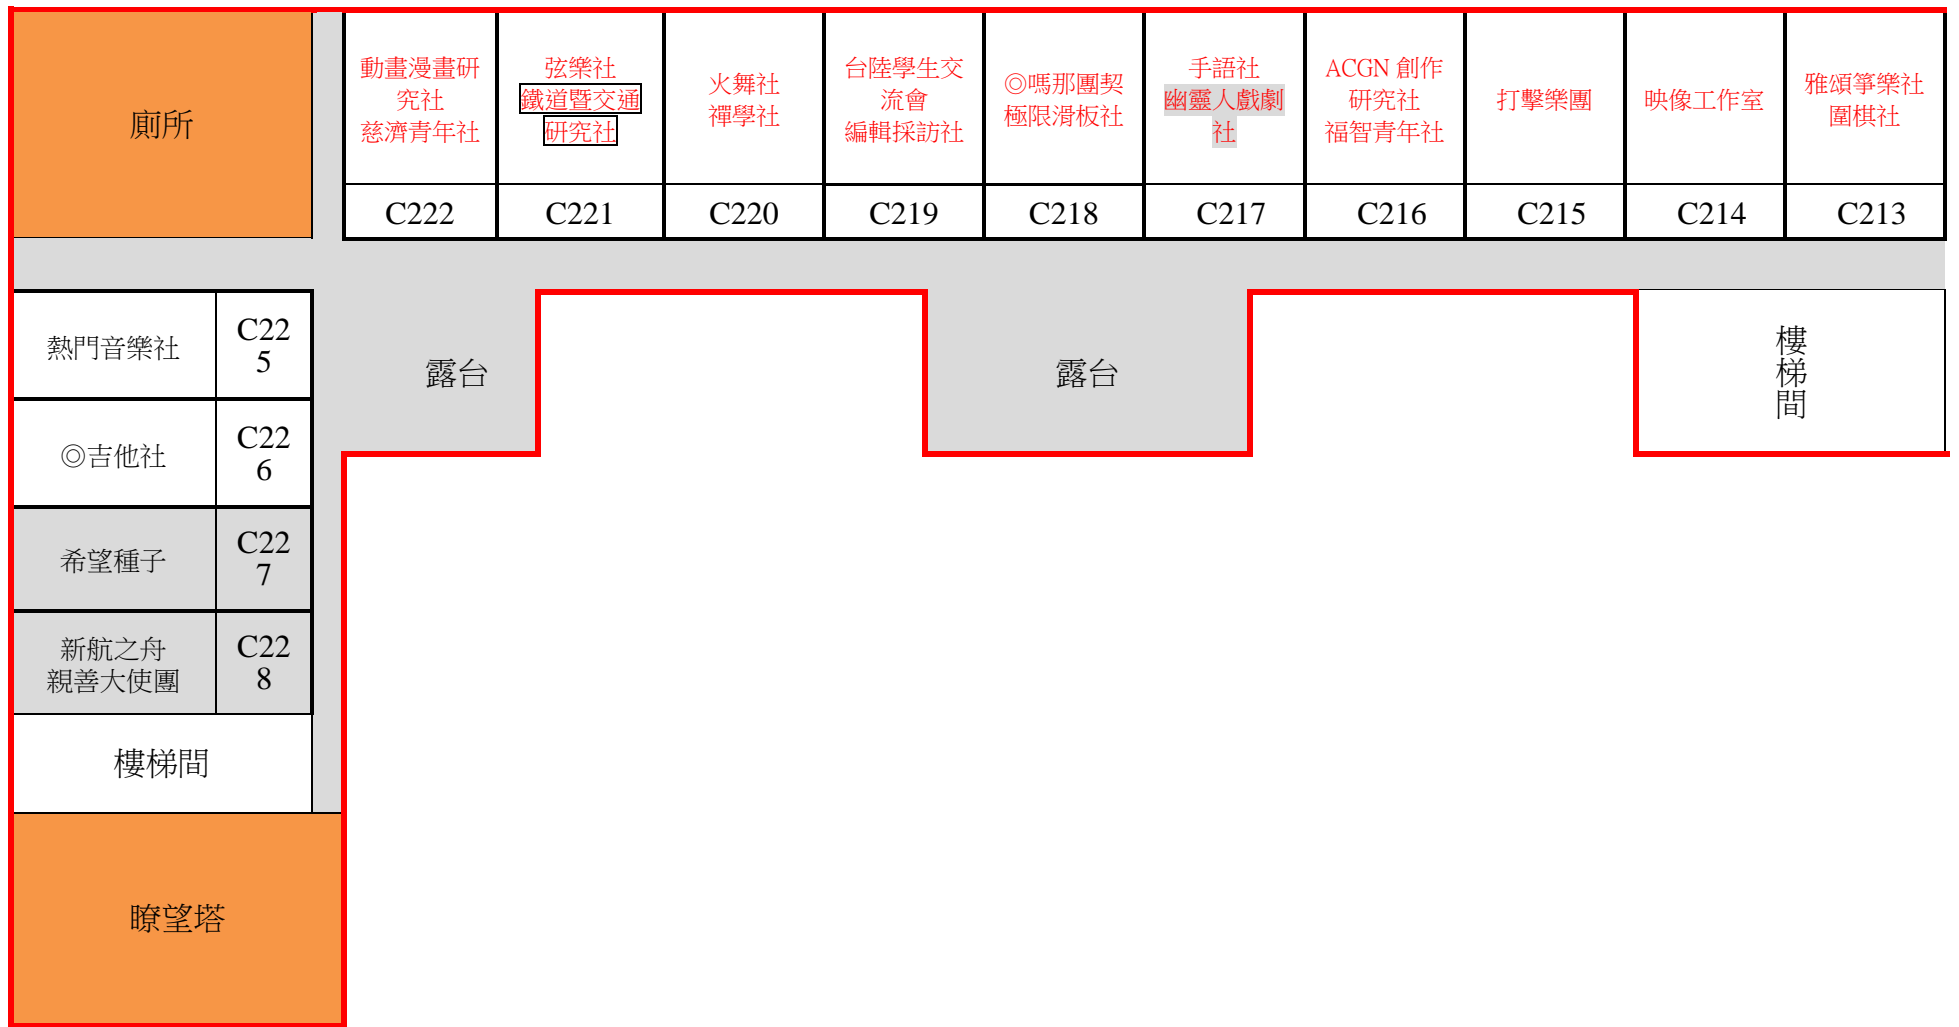

110 學年度社團辦公室位置圖

司令台舊體育館左側二樓(暫定)

★社評 特優 社團

◎社評 優等 社團

有更動的社團

大搬家的社團(換棟)

新正式性社團

多容館三樓(暫定)

★社評 特優 社團

◎社評 優等 社團

有更動的社團

大搬家的社團(換棟)

新正式性社團

學生活動中心 行政區一樓(暫定)

★社評 特優 社團

◎社評 優等 社團

有更動的社團

大搬家的社團(換棟)

新正式性社團

學生活動中心 行政區二樓(暫定)

★社評 特優 社團

◎社評 優等 社團

有更動的社團

大搬家的社團(換棟)