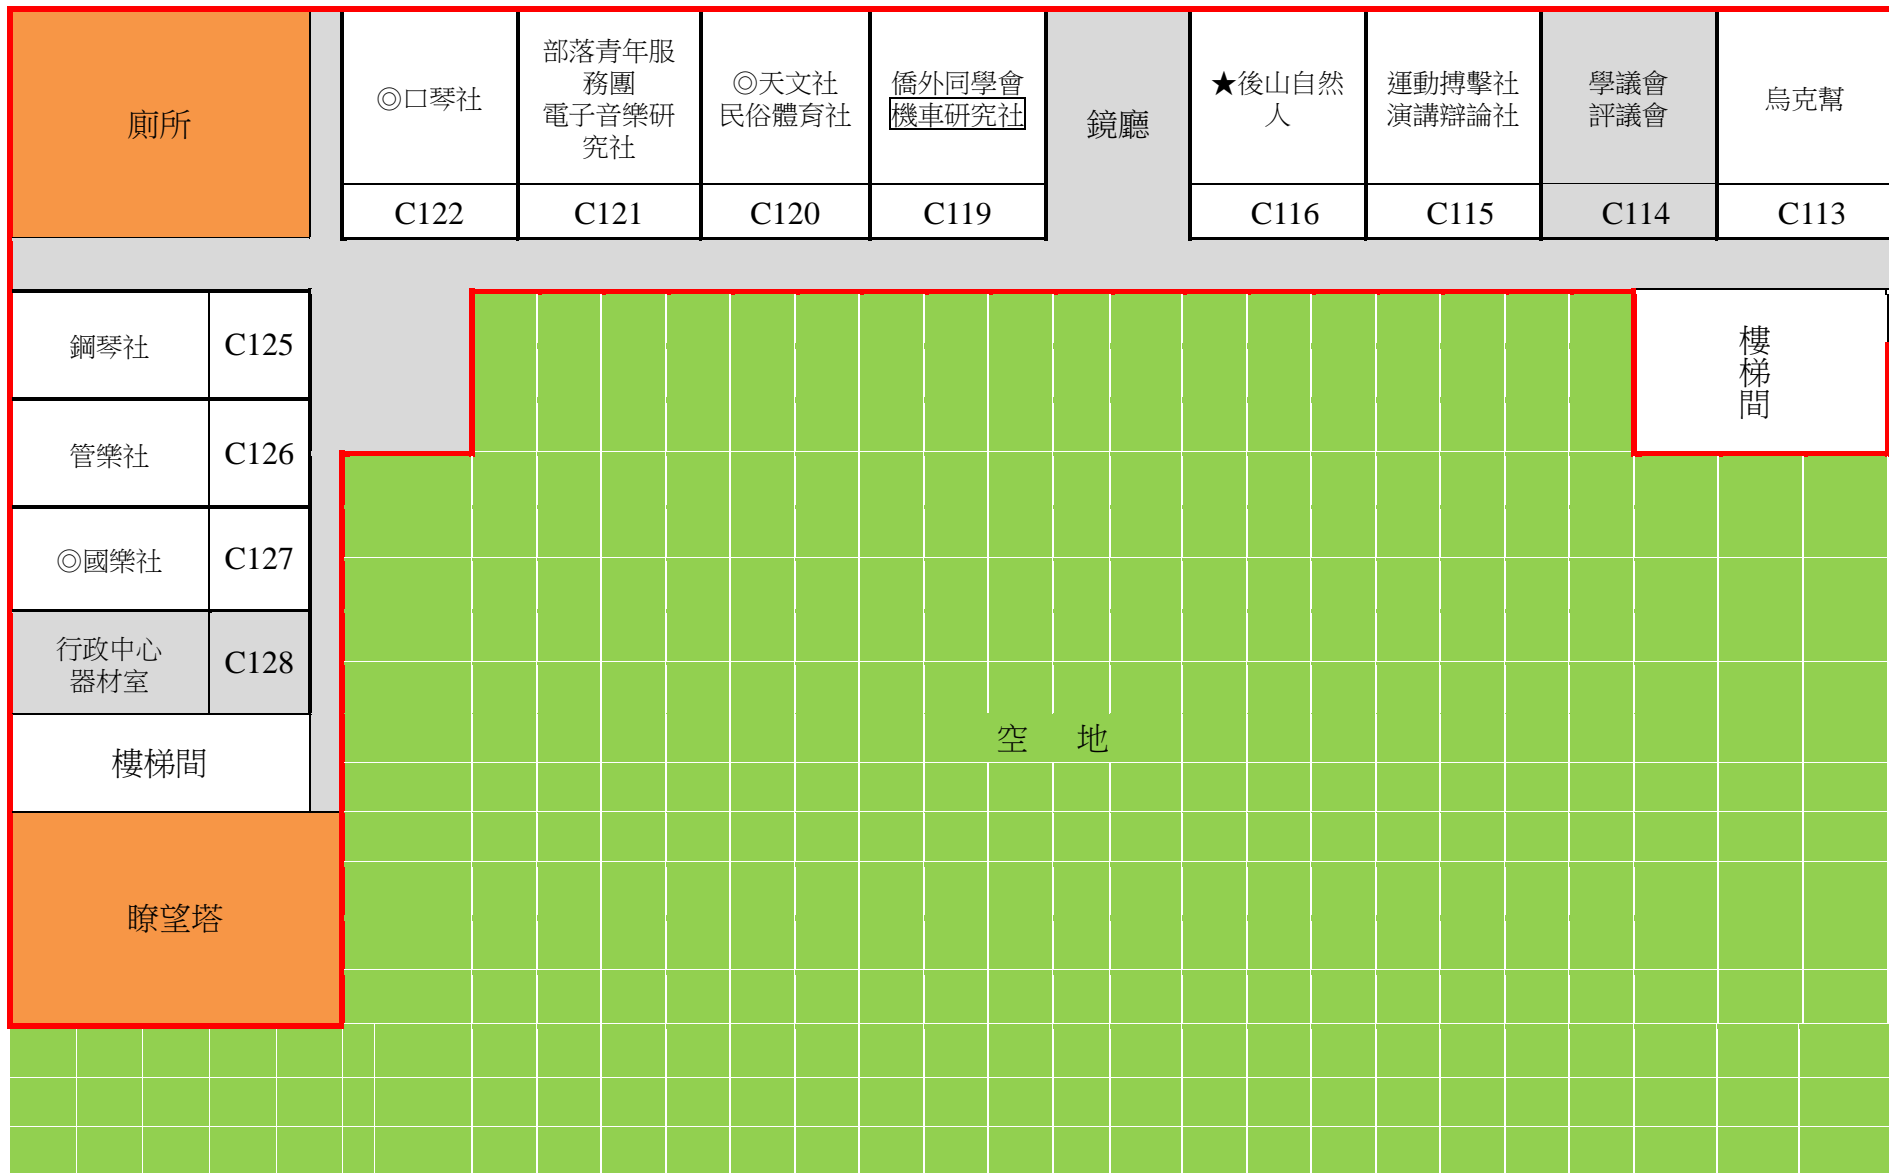

# 111 學年度社團辦公室位置圖

## 多容館三樓

★社評特優社團

◎社評優等社團

有更動的社團

大搬家的社團(換棟)

新正式性社團

學生活動中心 行政區一樓

★社評特優社團

◎社評優等社團

有更動的社團

大搬家的社團(換棟)

新正式性社團

學生活動中心 行政區二樓

★社評特優社團

◎社評優等社團

有更動的社團