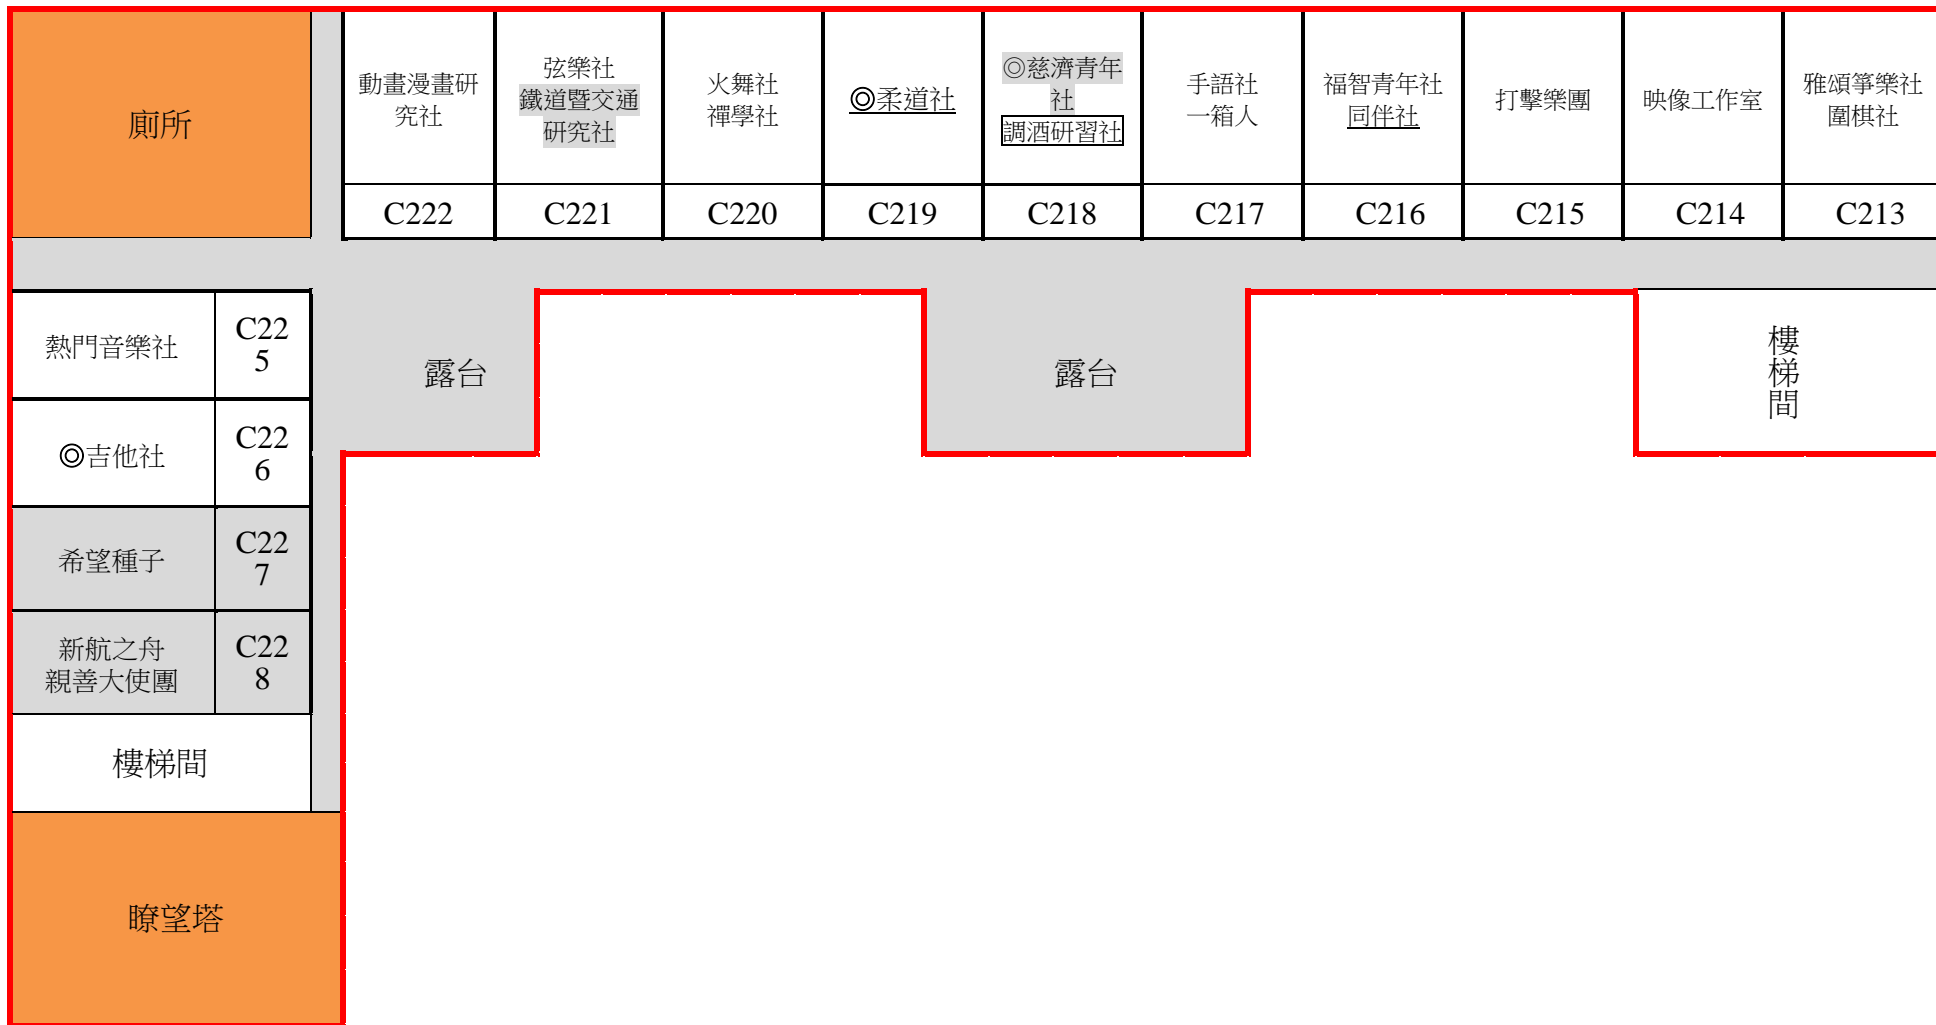

# 111 學年度社團辦公室位置圖

## 多容館三樓

★社評特優社團

◎社評優等社團

有更動的社團

大搬家的社團(換棟)

新正式性社團

學生活動中心 行政區一樓

★社評特優社團

◎社評優等社團

有更動的社團

大搬家的社團(換棟)

新正式性社團

學生活動中心 行政區二樓

★社評特優社團

◎社評優等社團

有更動的社團