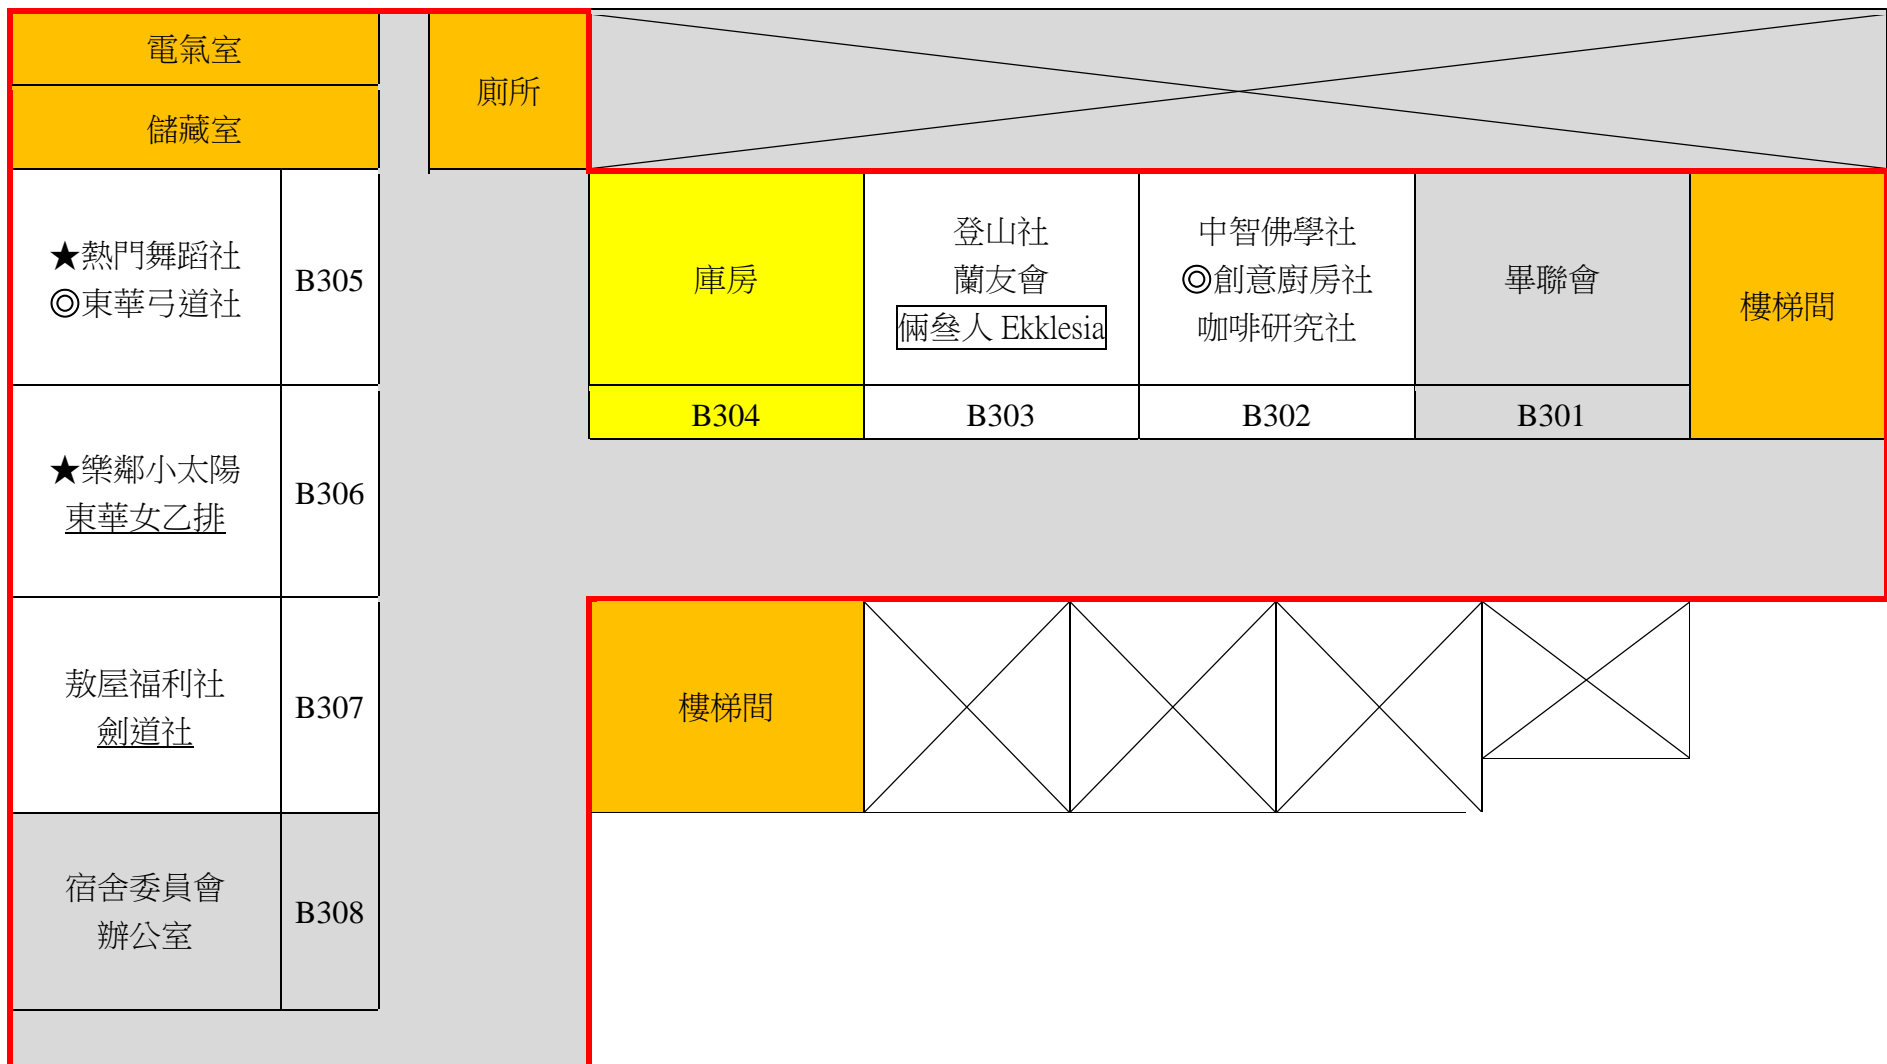

# 111 學年度社團辦公室位置圖

## 多容館三樓

★社評特優社團

◎社評優等社團

有更動的社團

大搬家的社團(換棟)

新正式性社團

學生活動中心 行政區一樓

★社評特優社團

◎社評優等社團

有更動的社團

大搬家的社團(換棟)

新正式性社團

學生活動中心 行政區二樓

★社評特優社團

◎社評優等社團

有更動的社團

大搬家的社團(換棟)

新正式性社團