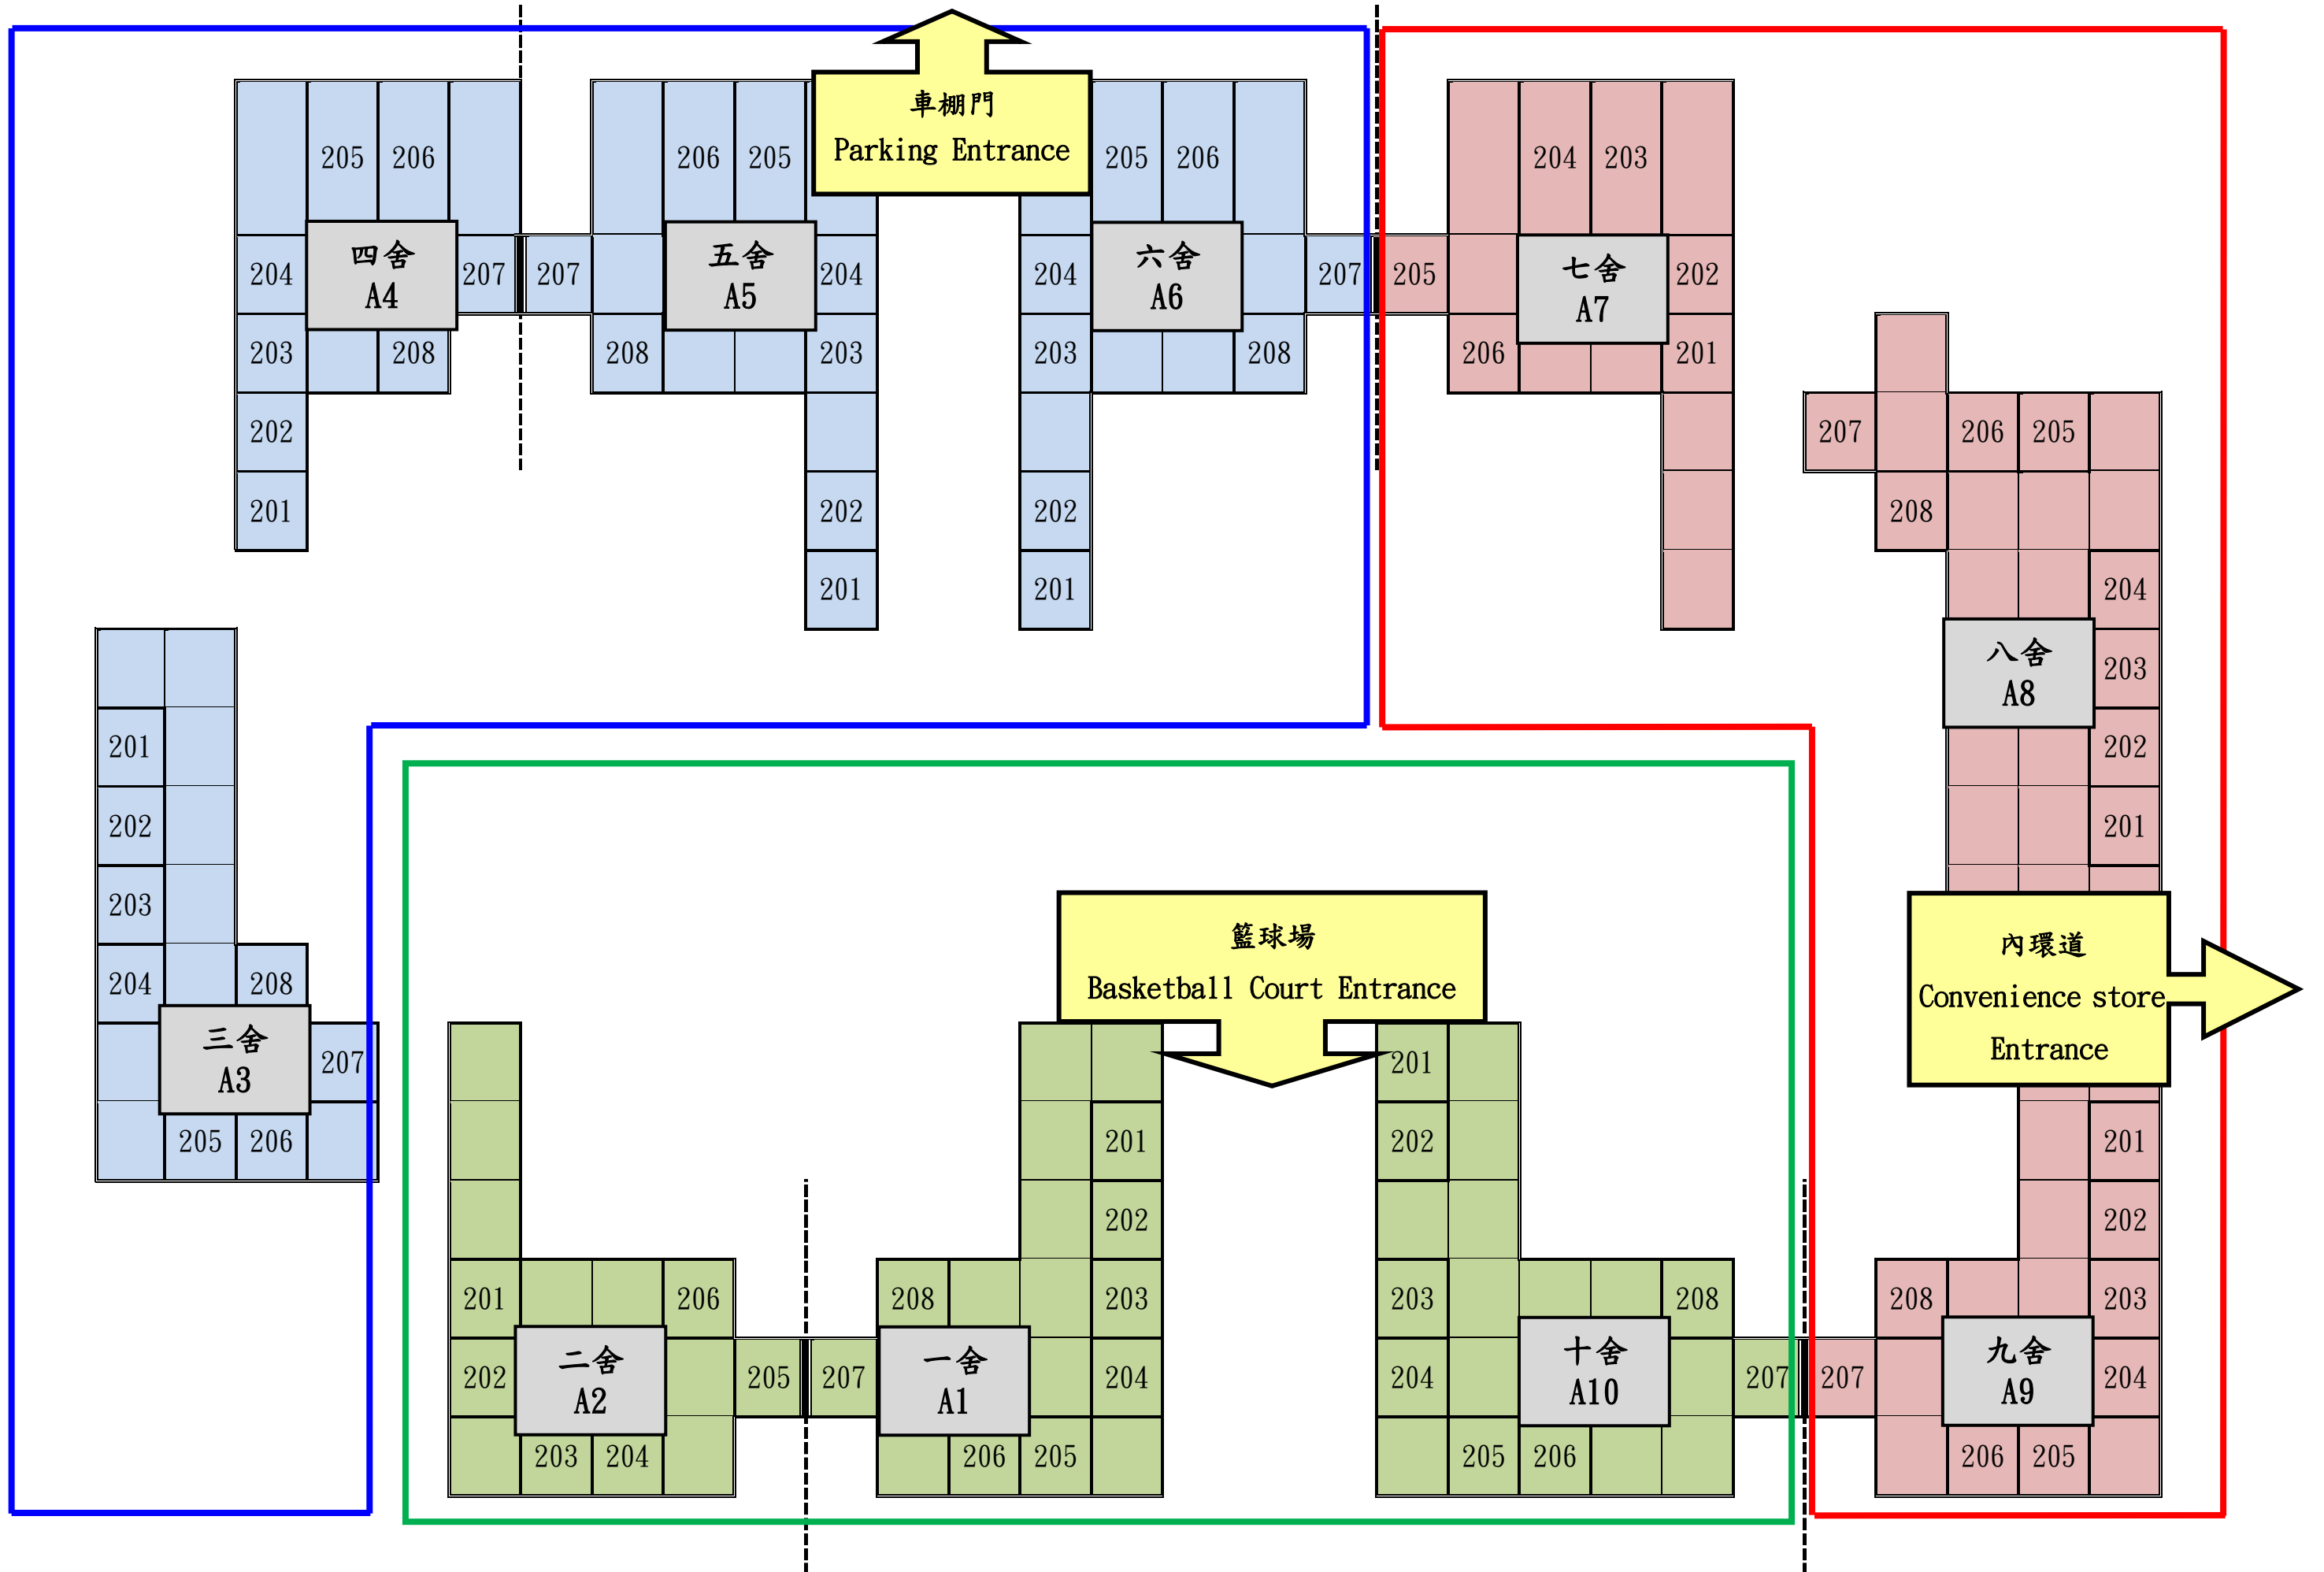

# 擷雲一莊 緊急疏散簡圖 (一樓) Emergency Evacuation Map (1<sup>st</sup> Floor)

# 擷雲一莊 緊急疏散簡圖 (二樓) Emergency Evacuation Map (2<sup>nd</sup> Floor)

擷雲一莊 緊急疏散簡圖 (三樓) Emergency Evacuation Map (3<sup>rd</sup> Floor)

擷雲一莊 緊急疏散簡圖 (四樓) Emergency Evacuation Map (4<sup>th</sup> Floor)