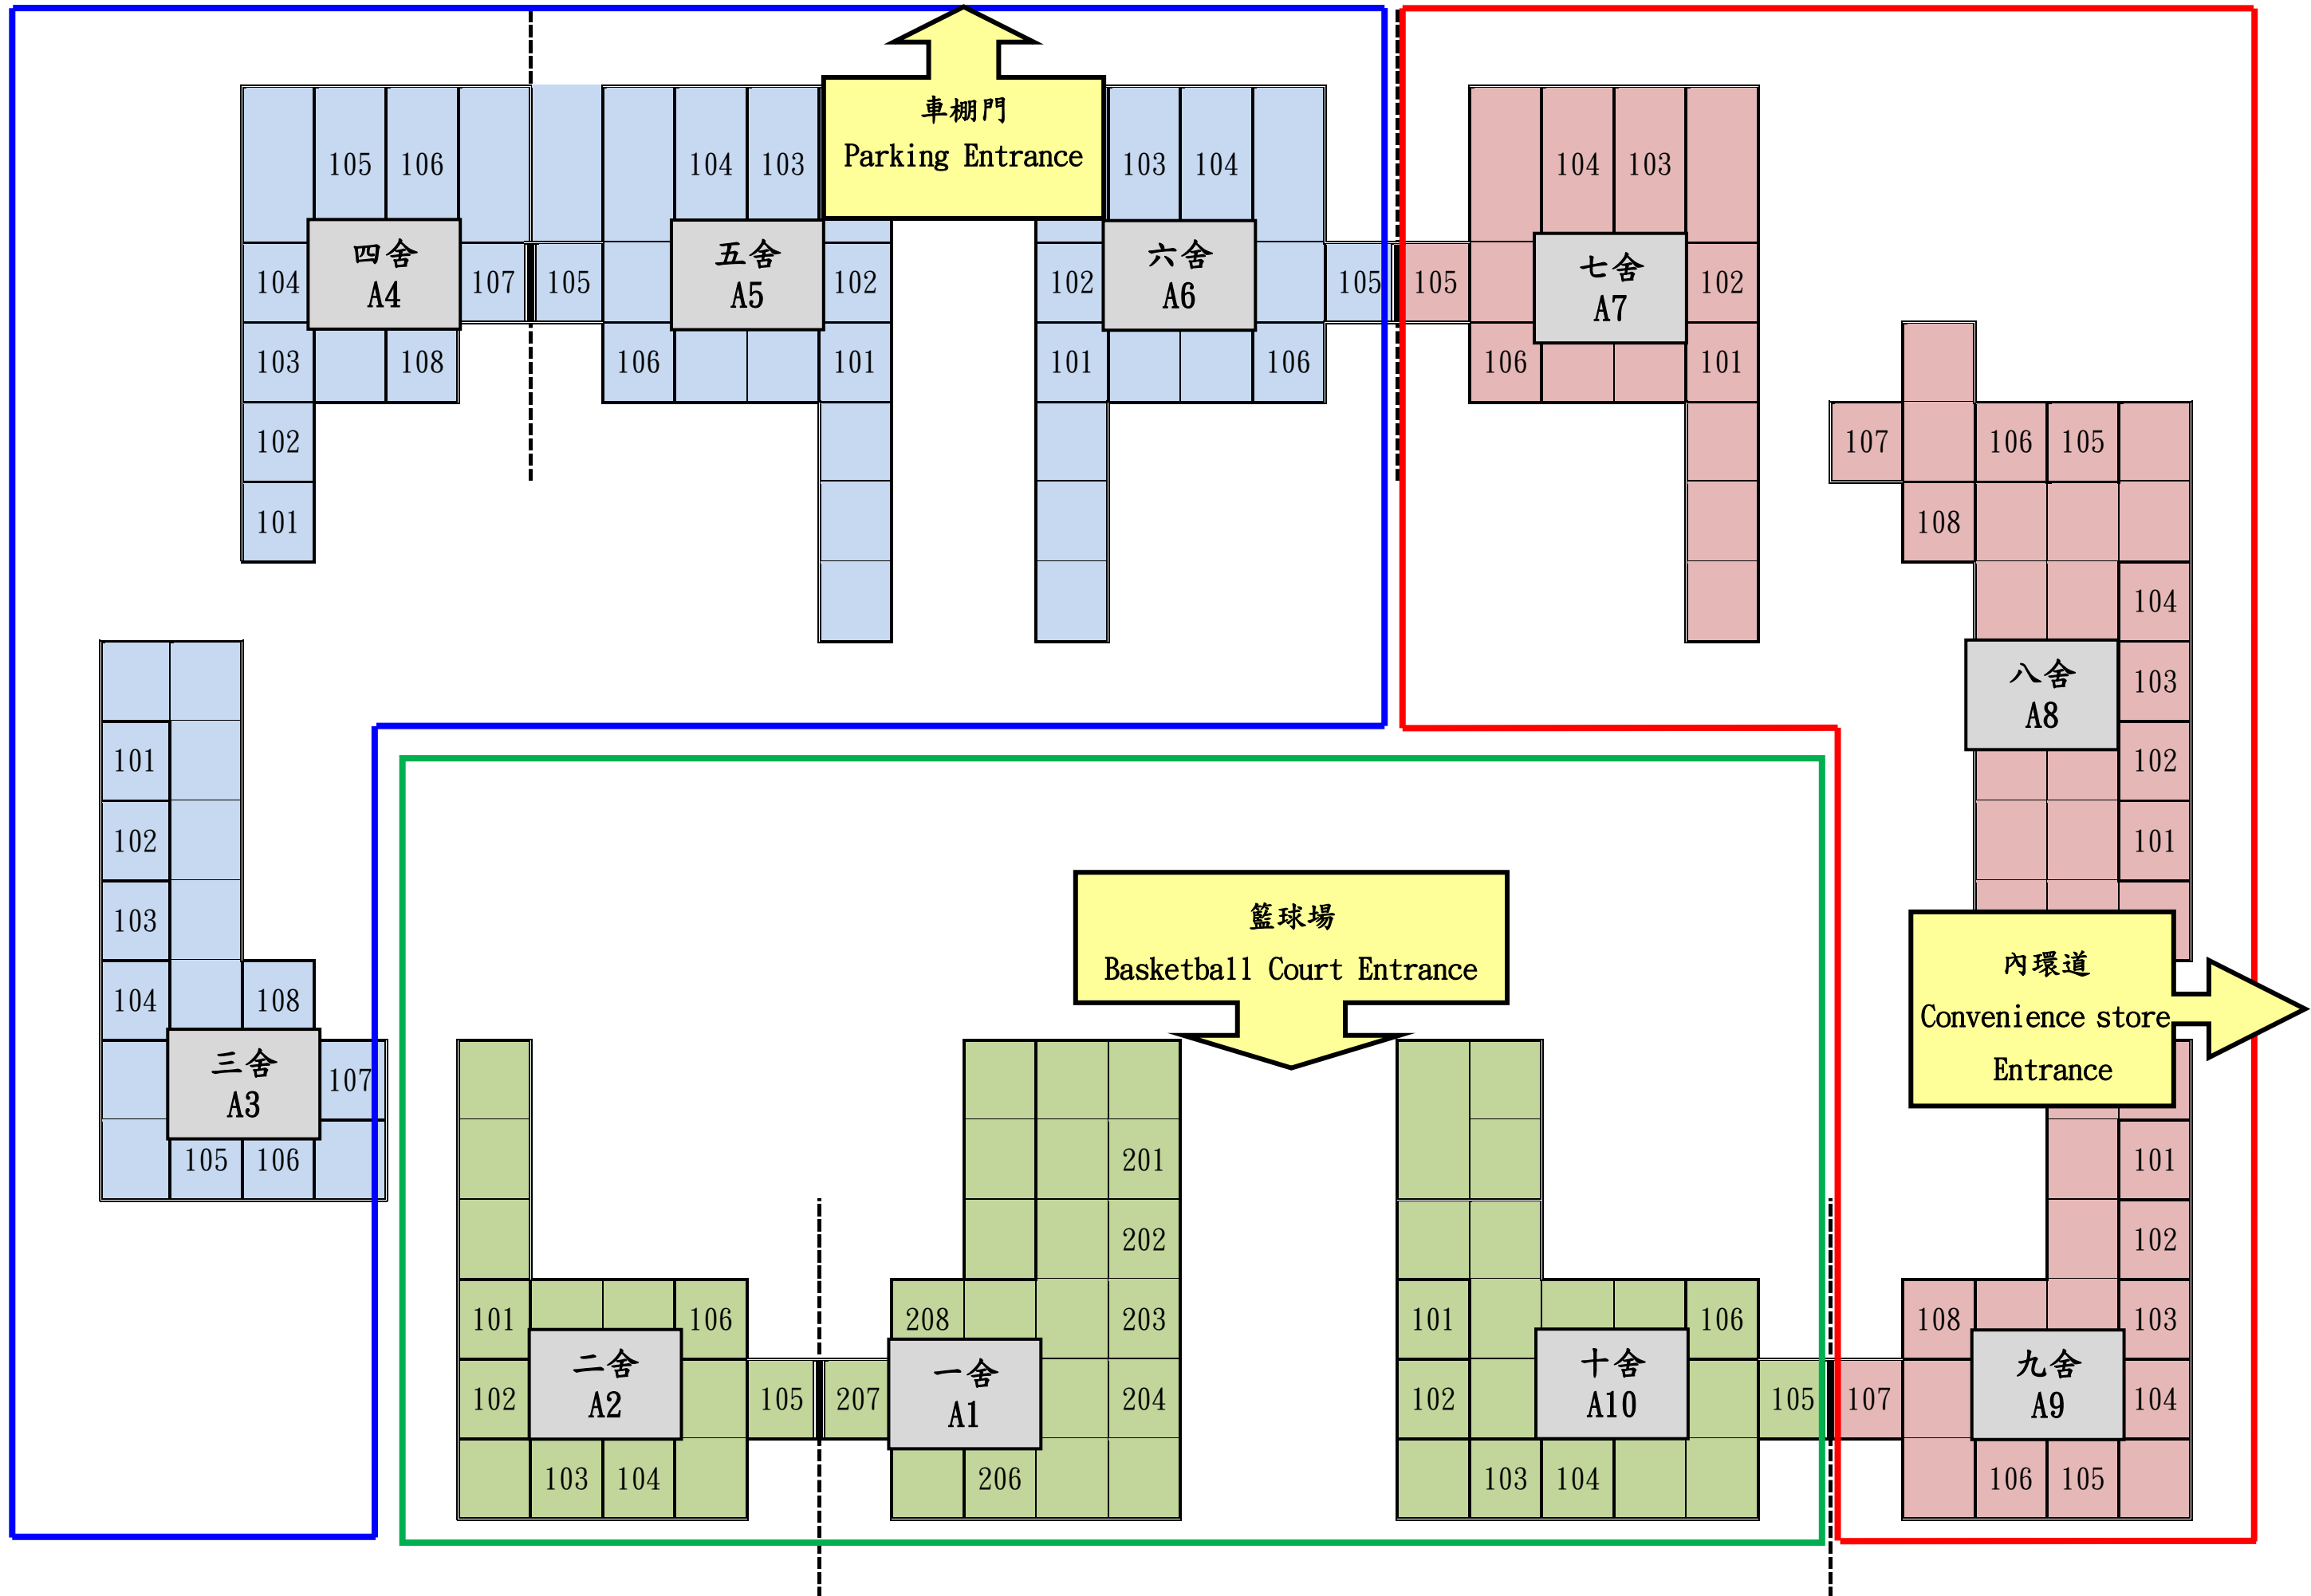

# 擷雲一莊 緊急疏散簡圖 (一樓) Emergency Evacuation Map (1<sup>st</sup> Floor)

# 擷雲一莊 緊急疏散簡圖 (二樓) Emergency Evacuation Map (2<sup>nd</sup> Floor)

擷雲一莊 緊急疏散簡圖 (三樓) Emergency Evacuation Map (3<sup>rd</sup> Floor)

擷雲一莊 緊急疏散簡圖 (四樓) Emergency Evacuation Map (4<sup>th</sup> Floor)