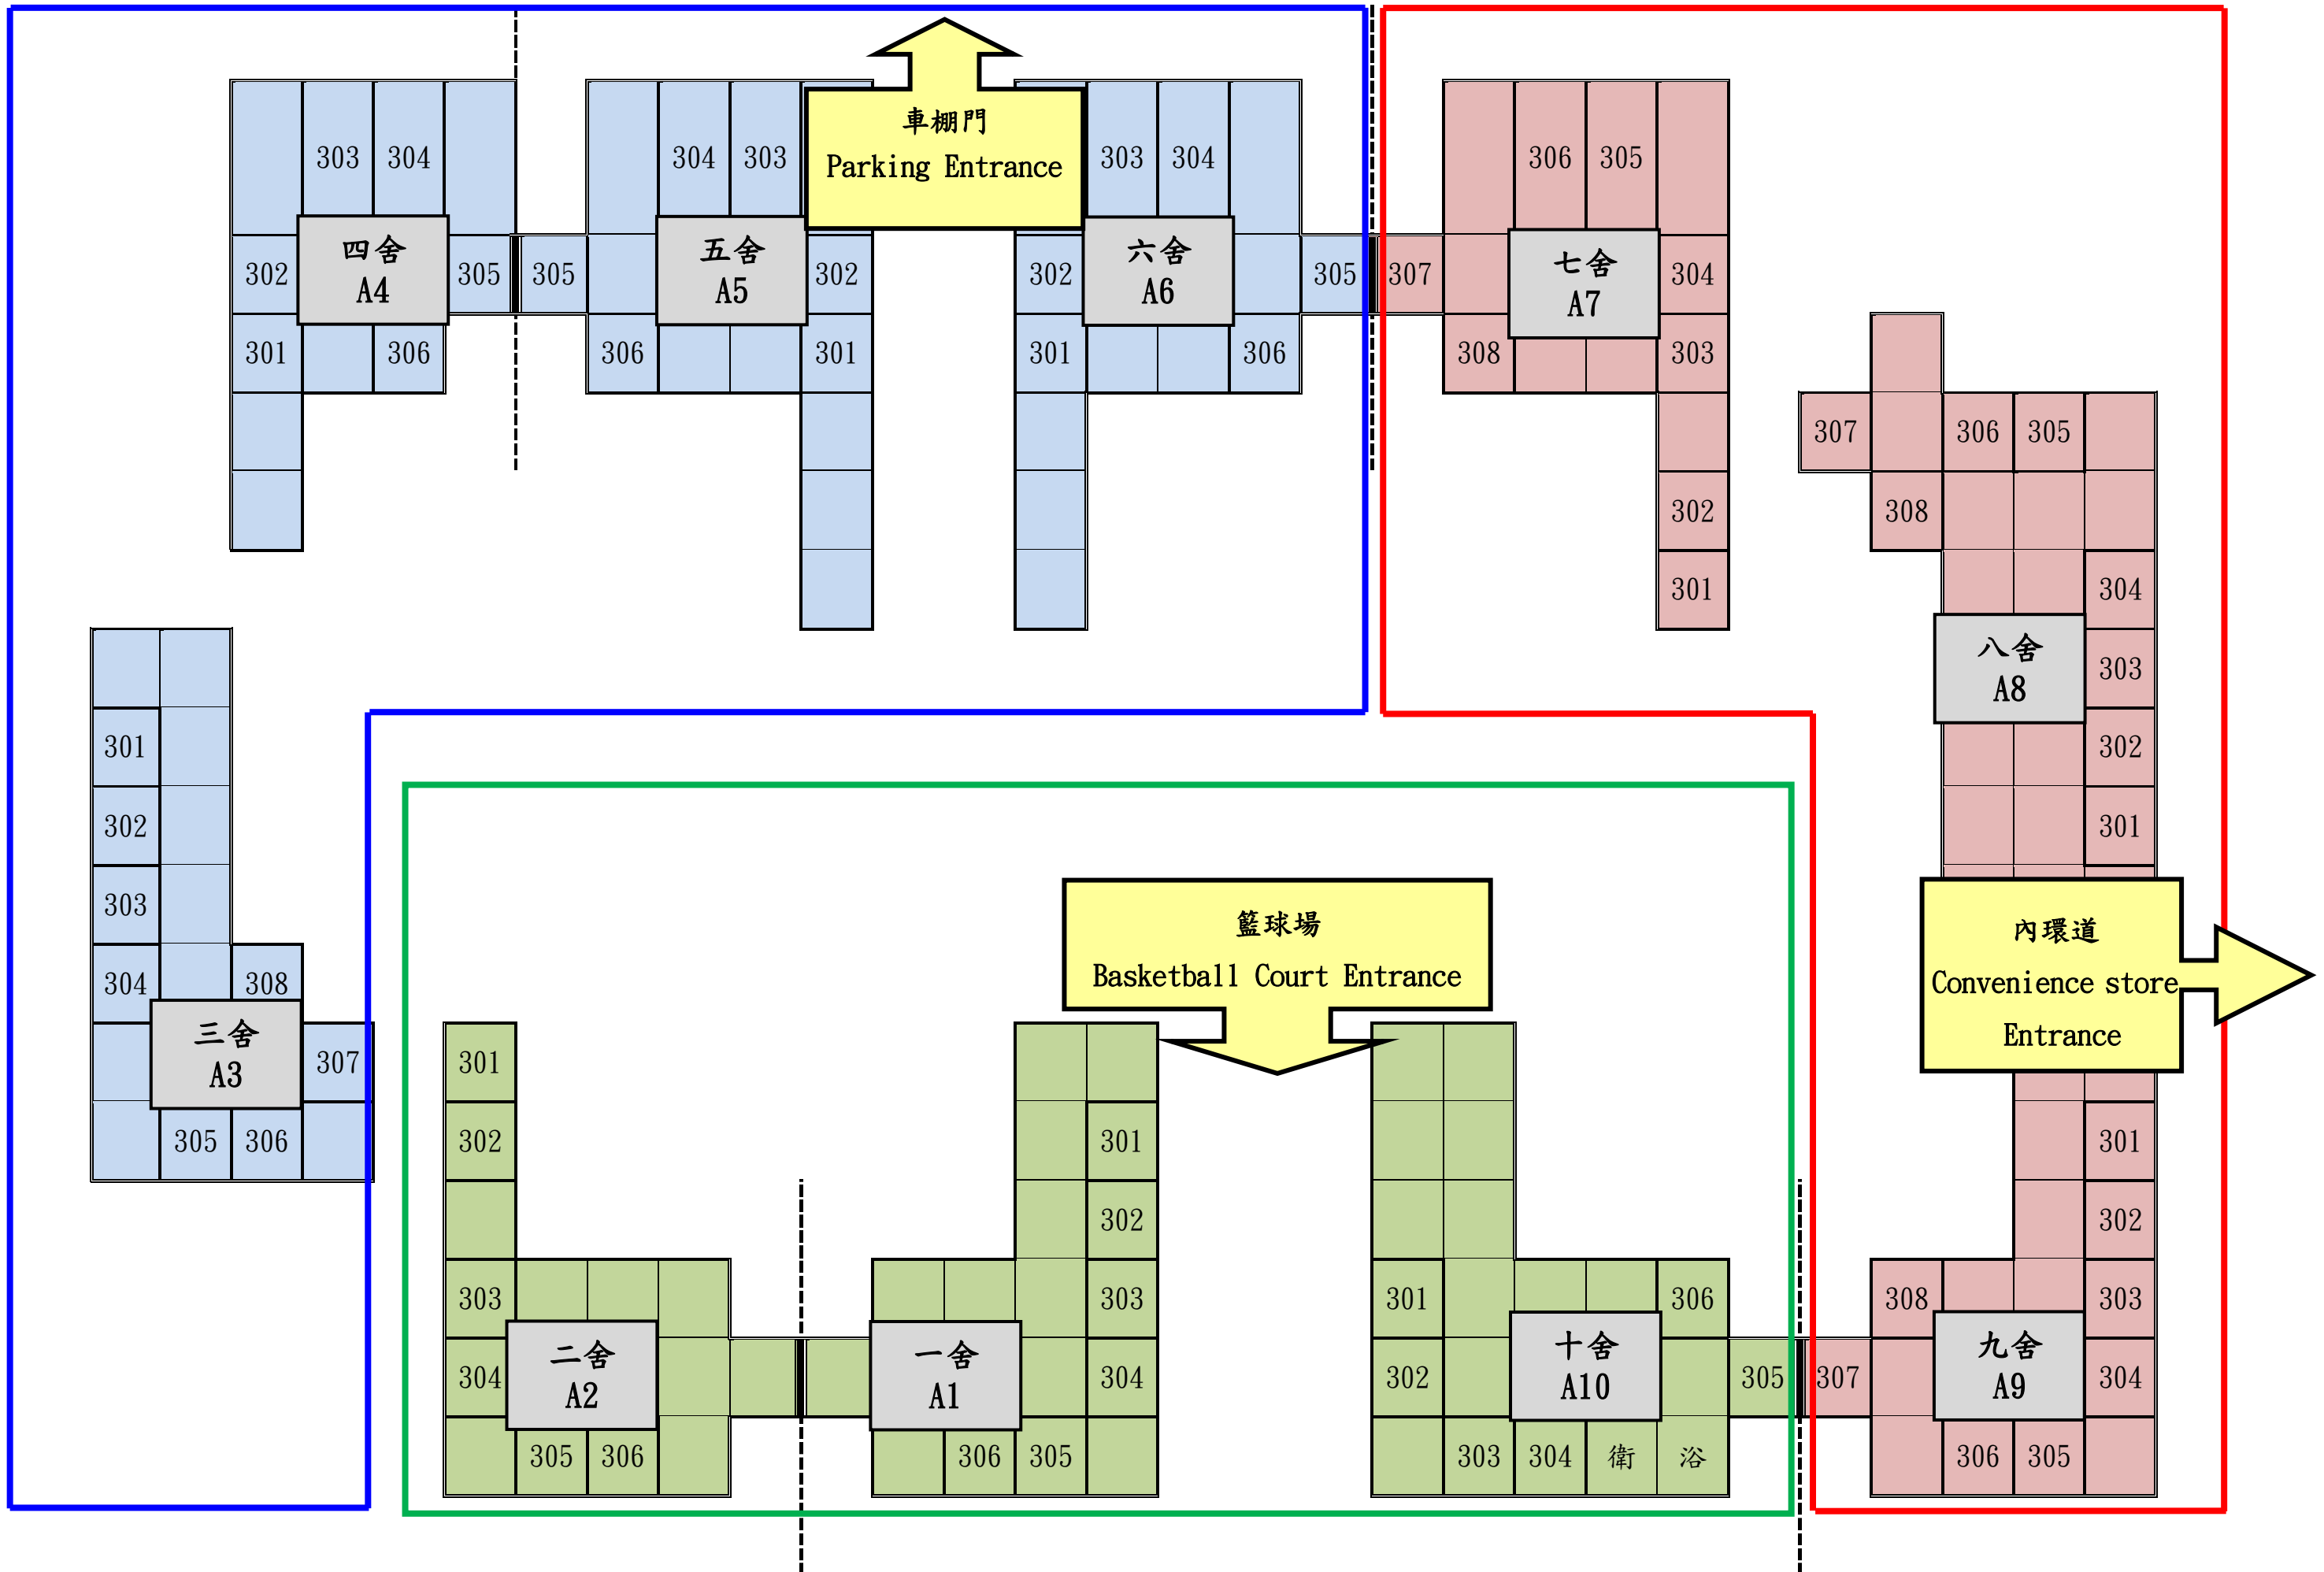

# 擷雲一莊 緊急疏散簡圖 (一樓) Emergency Evacuation Map (1<sup>st</sup> Floor)

# 擷雲一莊 緊急疏散簡圖 (二樓) Emergency Evacuation Map (2<sup>nd</sup> Floor)

擷雲一莊 緊急疏散簡圖 (三樓) Emergency Evacuation Map (3<sup>rd</sup> Floor)

擷雲一莊 緊急疏散簡圖 (四樓) Emergency Evacuation Map (4<sup>th</sup> Floor)